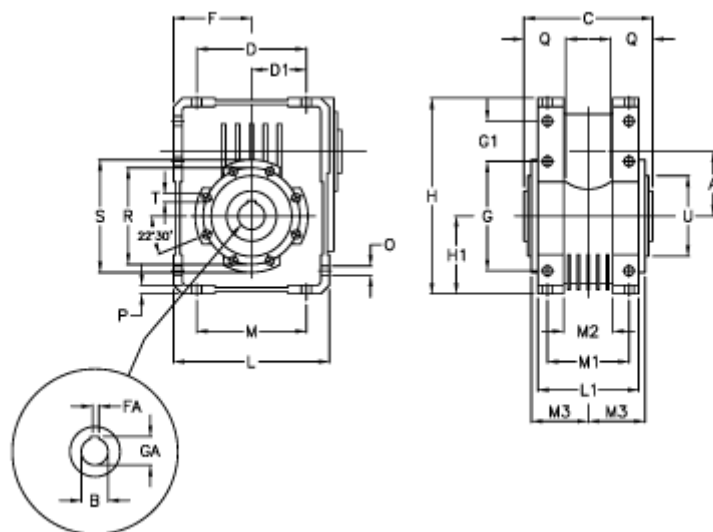

Varenummer: 39710630647
 Beskrivelse: Gearenhed W63U-64

Mål

A	= 62.17	G	= 102	M1	= 76	T	= M8x14
B	= 25	G1	= 37.5	M2	= 46	U	= 75
Betegnelse	= Gearenhed W63U	GA	= 28.3	M3	= 53.0		
C	= 120	H	= 182.5	O	= 9.0		
D	= 102.0	H1	= 72.5	P	= 8		
D1	= 51.0	L	= 145	Q	= 35		
F	= 72.5	L1	= 94	R	= 90		
FA	= 8	M	= 102	S	= 105		